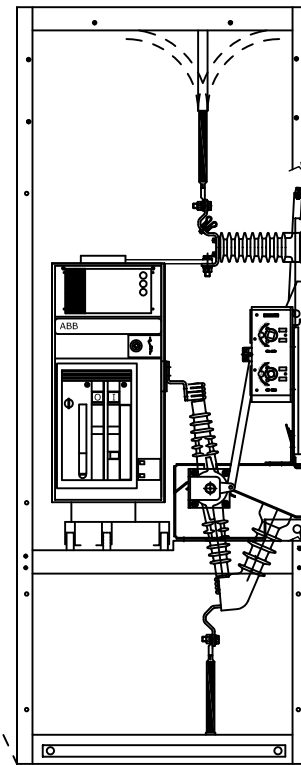

P.960 + 170

CARATTERISTICHE TECNICHE

Vn.	In.	Icu.
- 24KV	400A	12,5KA
- 24KV	630A	16KA

ACCESSORI A RICHIESTA

- Relè di protezione aggiuntivi
- Contatti aux su sezionatori
- Derivatori capacitivi con lampade
- Blocchi chiave aggiuntivi
- Zoccolo di base passaggio cavi
- Comando motorizzato
- TA - TV

ACCESSORI DI SERIE

- Oblo' di ispezione
- Connettore di terra
- Illuminazione interna cella
- Bobina di apertura interruttore
- Morsettiera appoggio aux
- Targa sequenza manovre
- Cartello monitore
- Supporto e messa a terra terminali
- Golfari di sollevamento
- Collari passaggio cavi dall'alto
- Verniciatura RAL 7032